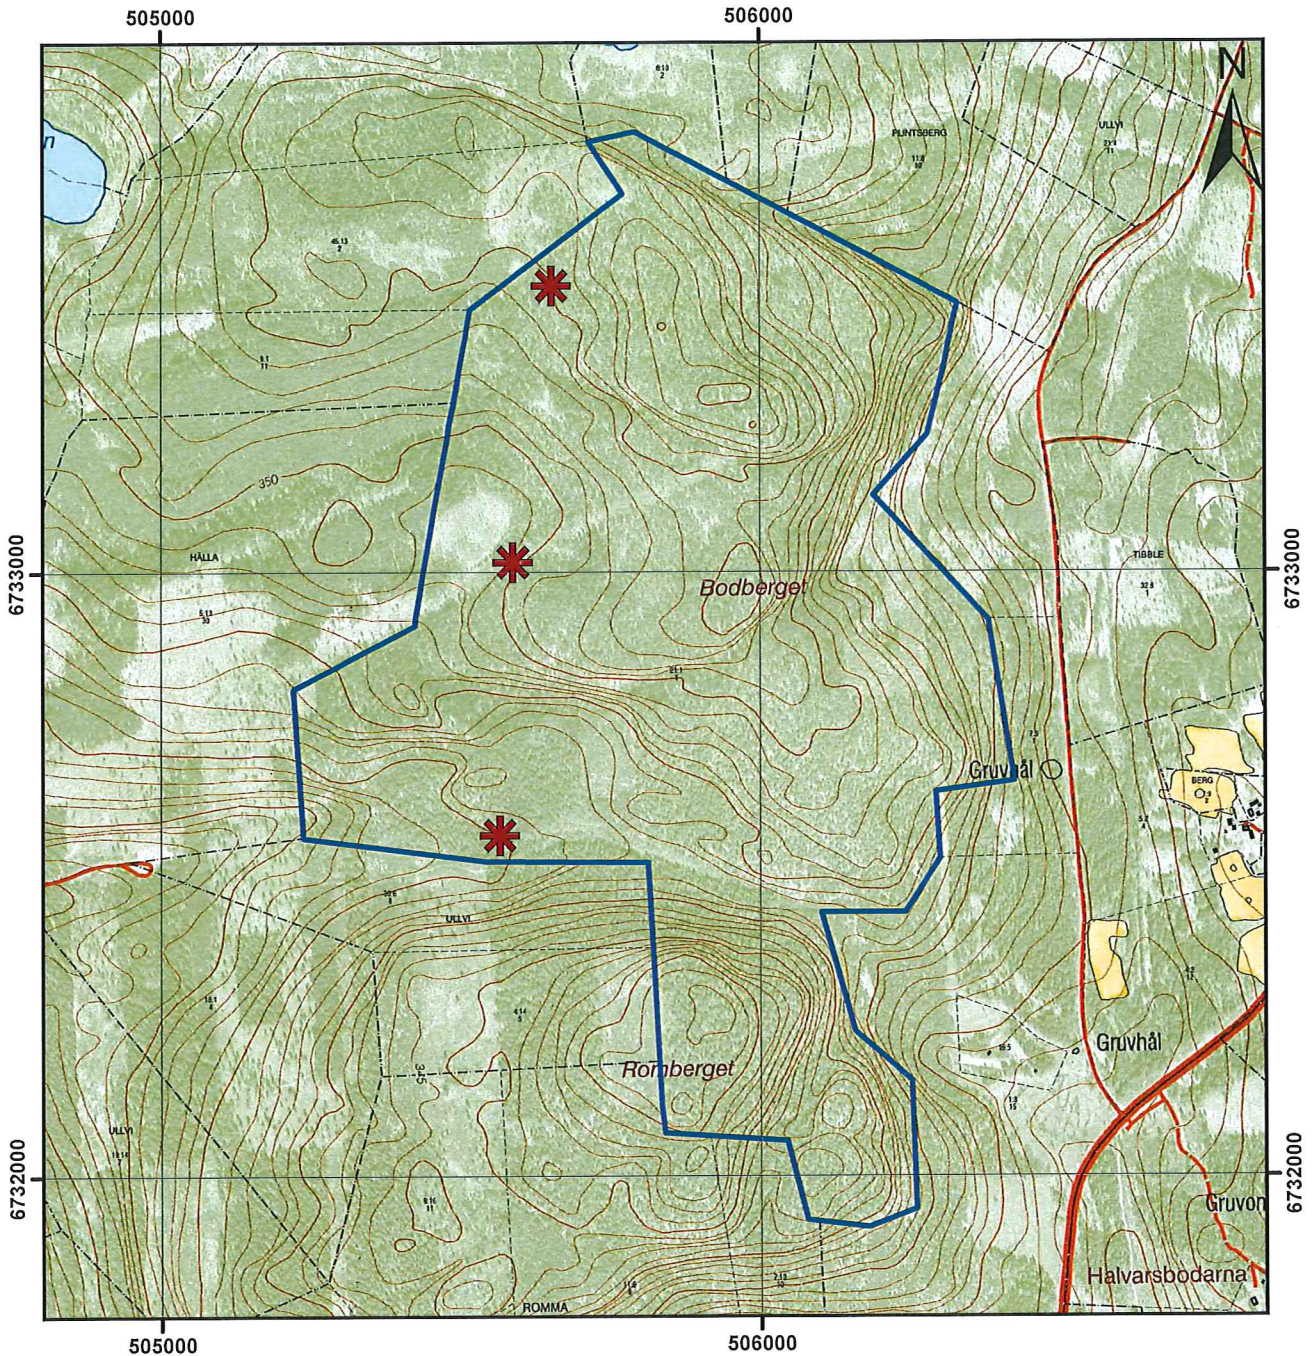

Beslutskarta naturreservatet Romberget

Översiktskarta

Skala 1:12 000

Teckenförklaring

-  Jaktpass
-  Reservatsgräns
-  Utsträckning av beslutskarta